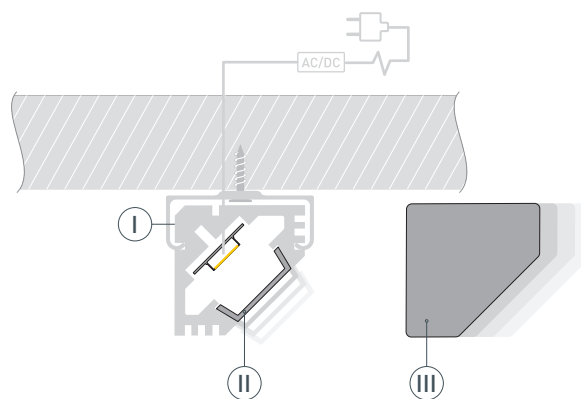

ЧЕРТЕЖ

РУКОВОДСТВО ПО МОНТАЖУ ПРОФИЛЯ

Необходимые компоненты

Профиль

Заглушка

Крепеж

Экран

Светодиодная лента

- 1** / Закрепите крепежи (V) на поверхности и выведите кабель от блока питания для светодиодной ленты.

- 2** / Установите в профиль (I) светодиодную ленту (IV).

- 3** / Установите профиль (I) в крепежи (V) и соедините кабели питания светодиодной ленты.

- 4** / Установите на профиль (I) экран (II), а затем заглушки (III).

СОПУТСТВУЮЩИЕ ТОВАРЫ И АКСЕССУАРЫ

Приобретаются отдельно

Экран

012037
Матовый для PDS, MIC

Экран

012036
Прозрачный для PDS, MIC

Экран