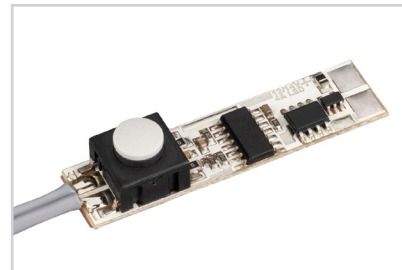

013285
33×11×5 для микровыключателя

Прокладка

013284
2000×11×5 для светодиодной ленты

СОПУТСТВУЮЩИЕ ТОВАРЫ И АКСЕССУАРЫ

Приобретаются отдельно

Микровыключатель

017216
SENS-4A

Микровыключатель

017219
SENS-4A (провод 1.5м)

Микровыключатель

013210
12V для PDS с проводом 1.5м

Микровыключатель

013211
12V для PDS без провода

Лента

019913(B)
RT 2-5000 24V White6000 1.6x

Лента