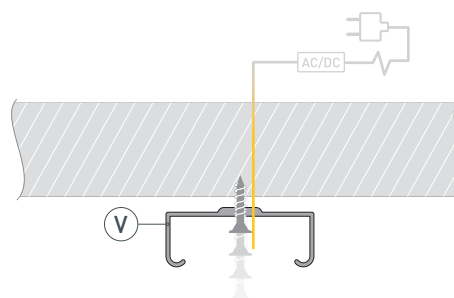

ЧЕРТЕЖ

РУКОВОДСТВО ПО МОНТАЖУ ПРОФИЛЯ

Необходимые компоненты

Профиль

Заглушка

Крепеж

Экран

Светодиодная лента

- 1** / Закрепите крепежи (V) на поверхности и выведите кабель от блока питания для светодиодной ленты.

- 2** / Установите в профиль (I) светодиодную ленту (IV).

- 3** / Установите профиль (I) в крепежи (V) и соедините кабели питания светодиодной ленты.