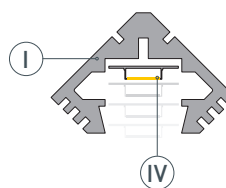

ЧЕРТЕЖ

РУКОВОДСТВО ПО МОНТАЖУ ПРОФИЛЯ

Необходимые компоненты

Профиль

Заглушка

Крепеж

Экран

Светодиодная лента

- 1** / Закрепите крепежи (V) на поверхности и выведите кабель от блока питания для светодиодной ленты.

- 2** / Установите в профиль (I) светодиодную ленту (IV).

- 3** / Установите профиль (I) в крепежи (V) и соедините кабели питания светодиодной ленты.