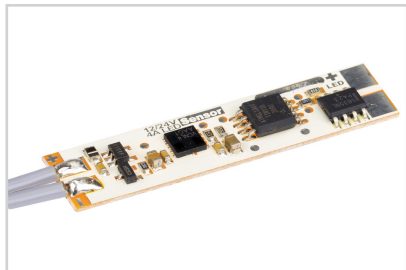

013285
33×11×5 для микровыключателя

Прокладка

013284
2000×11×5 для светодиодной ленты

СОПУТСТВУЮЩИЕ ТОВАРЫ И АКСЕССУАРЫ

Приобретаются отдельно

Микровыключатель

017216
SENS-4A

Микровыключатель