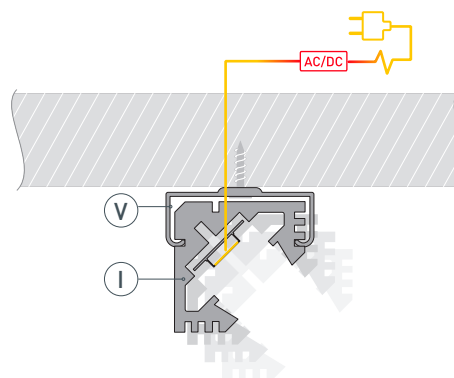

ЧЕРТЕЖ

РУКОВОДСТВО ПО МОНТАЖУ ПРОФИЛЯ

Необходимые компоненты

Профиль

Заглушка

Крепеж

Экран

Светодиодная лента

- 1** / Закрепите крепежи (V) на поверхности и выведите кабель от блока питания для светодиодной ленты.

- 2** / Установите в профиль (I) светодиодную ленту (IV).

- 3** / Установите профиль (I) в крепежи (V) и соедините кабели питания светодиодной ленты.