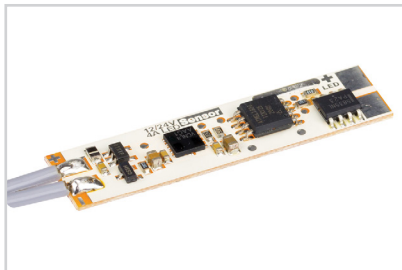

013285
33×11×5 для микровыключателя

Прокладка

013284
2000×11×5 для светодиодной ленты

СОПУТСТВУЮЩИЕ ТОВАРЫ И АКСЕССУАРЫ

Приобретаются отдельно

Микровыключатель

017216
SENS-4A

Микровыключатель