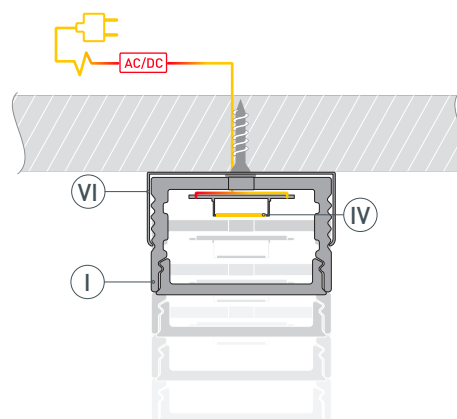

* При использовании светодиодных лент и линеек.

ЧЕРТЕЖ

РУКОВОДСТВО ПО МОНТАЖУ ПРОФИЛЯ

Установка профиля на держатели
Необходимые компоненты:

- 1** / Просверлите отверстия в профиле ① для вывода кабеля питания светодиодной ленты. Установите и зафиксируйте в профиле ① в отверстии для кабеля питания светодиодной ленты проходную изоляционную втулку.

- 2** / Закрепите держатели ⑥ на поверхности и выведите кабель от источника питания для светодиодной ленты.

- 3** / Установите на профиль ① глухие заглушки ③ или заглушки с отверстием ⑤. Перед приклеиванием ленты рекомендуется обезжирить поверхность профиля ①. Установите в профиль ① светодиодную ленту ④ и пропустите кабель питания ленты через изоляционную втулку в профиле ① либо через отверстие в заглушке ⑤.

- 4 / Установите на профиль ① экран ②.

- 5 / Установите профиль ① в держатели ⑥ до щелчка.
 Подключите светодиодную ленту ④ к источнику питания, строго соблюдая полярность, обозначенную на плате светодиодной ленты.
 Для обеспечения равномерного свечения ленты по всей длине рекомендуется подавать питание на светодиодную ленту с двух сторон.