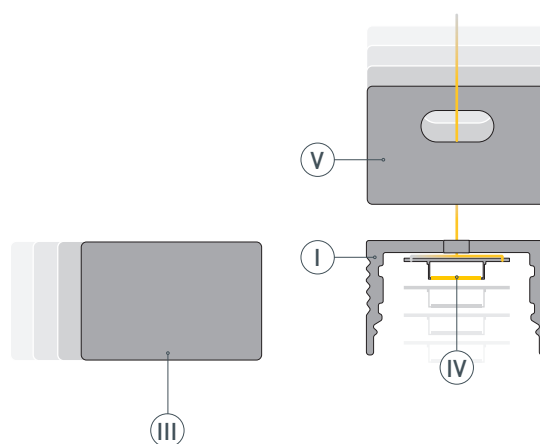

* При использовании светодиодных лент и линеек.

ЧЕРТЕЖ

РУКОВОДСТВО ПО МОНТАЖУ ПРОФИЛЯ

Установка профиля на держатели
Необходимые компоненты:

- 1** / Просверлите отверстия в профиле ① для вывода кабеля питания светодиодной ленты. Установите и зафиксируйте в профиле ① в отверстии для кабеля питания светодиодной ленты проходную изоляционную втулку.

- 2** / Закрепите держатели ⑥ на поверхности и выведите кабель от источника питания для светодиодной ленты.

- 3** / Установите на профиль ① глухие заглушки ③ или заглушки с отверстием ⑤. Перед приклеиванием ленты рекомендуется обезжирить поверхность профиля ①. Установите в профиль ① светодиодную ленту ④ и пропустите кабель питания ленты через изоляционную втулку в профиле ① либо через отверстие в заглушке ⑤.

- 4 / Установите на профиль ① экран ②.

- 5 / Установите профиль ① в держатели ⑥ до щелчка.
 Подключите светодиодную ленту ④ к источнику питания, строго соблюдая полярность, обозначенную на плате светодиодной ленты.
 Для обеспечения равномерного свечения ленты по всей длине рекомендуется подавать питание на светодиодную ленту с двух сторон.