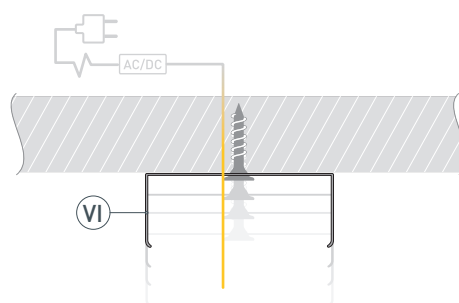

* При использовании светодиодных лент и линеек.

ЧЕРТЕЖ

РУКОВОДСТВО ПО МОНТАЖУ ПРОФИЛЯ

Установка профиля на держатели
Необходимые компоненты:

- 1** / Просверлите отверстия в профиле ① для вывода кабеля питания светодиодной ленты. Установите и зафиксируйте в профиле ① в отверстии для кабеля питания светодиодной ленты проходную изоляционную втулку.

- 2** / Закрепите держатели ⑥ на поверхности и выведите кабель от источника питания для светодиодной ленты.

- 3** / Установите на профиль ① глухие заглушки ③ или заглушки с отверстием ⑤. Перед приклеиванием ленты рекомендуется обезжирить поверхность профиля ①. Установите в профиль ① светодиодную ленту ④ и пропустите кабель питания ленты через изоляционную втулку в профиле ① либо через отверстие в заглушке ⑤.

- 4 / Установите на профиль ① экран ②.

- 5 / Установите профиль ① в держатели ⑥ до щелчка.
 Подключите светодиодную ленту ④ к источнику питания, строго соблюдая полярность, обозначенную на плате светодиодной ленты.
 Для обеспечения равномерного свечения ленты по всей длине рекомендуется подавать питание на светодиодную ленту с двух сторон.