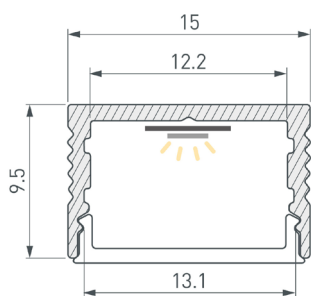

ПРИМЕНЕНИЕ

- Для подсветки мебели, пазов, ниш и других элементов интерьера.
- Для светодиодных лент шириной до 12 мм.

12 мм

Накладной

Черный

ПАРАМЕТРЫ

Артикул	065380
Модель	SL-SLIM15-H10-3000 BLACK
Цвет	 черный
Покрытие	порошковая окраска
Форма (сечение)	прямоугольная
Назначение	для контурной подсветки
Размеры профиля	3000×15×9.5 мм
Ширина площадки для лент	12.2 мм
Рассеиваемая (отводимая) тепловая мощность* на 1 м	12 Вт

* При использовании светодиодных лент и линеек.

ЧЕРТЕЖ

РУКОВОДСТВО ПО МОНТАЖУ ПРОФИЛЯ

Установка профиля на держатели
Необходимые компоненты:

- 1** / Просверлите отверстия в профиле ① для вывода кабеля питания светодиодной ленты. Установите и зафиксируйте в профиле ① в отверстии для кабеля питания светодиодной ленты проходную изоляционную втулку.

- 2** / Закрепите держатели ⑥ на поверхности и выведите кабель от источника питания для светодиодной ленты.

- 3** / Установите на профиль ① глухие заглушки ③ или заглушки с отверстием ⑤. Перед приклеиванием ленты рекомендуется обезжирить поверхность профиля ①. Установите в профиль ① светодиодную ленту ④ и пропустите кабель питания ленты через изоляционную втулку в профиле ① либо через отверстие в заглушке ⑤.

- 4 / Установите на профиль ① экран ②.

- 5 / Установите профиль ① в держатели ⑥ до щелчка.
 Подключите светодиодную ленту ④ к источнику питания, строго соблюдая полярность, обозначенную на плате светодиодной ленты.
 Для обеспечения равномерного свечения ленты по всей длине рекомендуется подавать питание на светодиодную ленту с двух сторон.