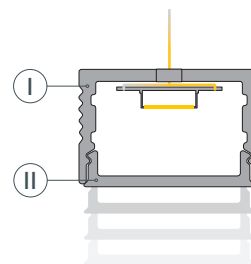

* При использовании светодиодных лент и линеек.

ЧЕРТЕЖ

РУКОВОДСТВО ПО МОНТАЖУ ПРОФИЛЯ

Установка профиля на держатели
Необходимые компоненты:

- 1** / Просверлите отверстия в профиле ① для вывода кабеля питания светодиодной ленты. Установите и зафиксируйте в профиле ① в отверстии для кабеля питания светодиодной ленты проходную изоляционную втулку.

- 2** / Закрепите держатели ⑥ на поверхности и выведите кабель от источника питания для светодиодной ленты.

- 3** / Установите на профиль ① глухие заглушки ③ или заглушки с отверстием ⑤. Перед приклеиванием ленты рекомендуется обезжирить поверхность профиля ①. Установите в профиль ① светодиодную ленту ④ и пропустите кабель питания ленты через изоляционную втулку в профиле ① либо через отверстие в заглушке ⑤.

- 4 / Установите на профиль ① экран ②.

- 5 / Установите профиль ① в держатели ⑥ до щелчка.
 Подключите светодиодную ленту ④ к источнику питания, строго соблюдая полярность, обозначенную на плате светодиодной ленты.
 Для обеспечения равномерного свечения ленты по всей длине рекомендуется подавать питание на светодиодную ленту с двух сторон.