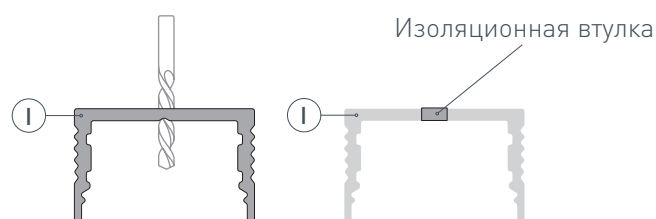

* При использовании светодиодных лент и линеек.

ЧЕРТЕЖ

РУКОВОДСТВО ПО МОНТАЖУ ПРОФИЛЯ

Установка профиля на держатели
Необходимые компоненты:

- 1** / Просверлите отверстия в профиле ① для вывода кабеля питания светодиодной ленты. Установите и зафиксируйте в профиле ① в отверстии для кабеля питания светодиодной ленты проходную изоляционную втулку.

- 2** / Закрепите держатели ⑥ на поверхности и выведите кабель от источника питания для светодиодной ленты.

- 3** / Установите на профиль ① глухие заглушки ③ или заглушки с отверстием ⑤. Перед приклеиванием ленты рекомендуется обезжирить поверхность профиля ①. Установите в профиль ① светодиодную ленту ④ и пропустите кабель питания ленты через изоляционную втулку в профиле ① либо через отверстие в заглушке ⑤.

- 4 / Установите на профиль ① экран ②.

- 5 / Установите профиль ① в держатели ⑥ до щелчка.
 Подключите светодиодную ленту ④ к источнику питания, строго соблюдая полярность, обозначенную на плате светодиодной ленты.
 Для обеспечения равномерного свечения ленты по всей длине рекомендуется подавать питание на светодиодную ленту с двух сторон.