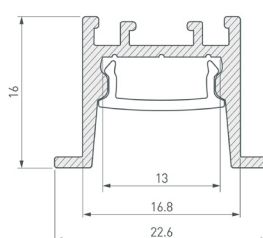

- **031763** Экран SL-COMFORT-2316-2000 OPAL
- **031762** Экран SL-COMFORT-2316-2000 BLACK
- **031774** Заглушка SL-COMFORT-1716-F BLACK глухая
- **031775** Заглушка SL-COMFORT-1716-F BLACK с отверстием
- **031812** Пружинный держатель SL-COMFORT-F-1716