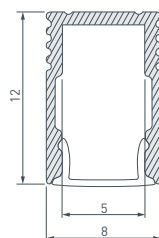

- **019324** Экран SL-W7-2000 OPAL
- **044632** Экран SL-W7-10000 OPAL
- **037527** Заглушка SL-MINI-8-H12 WHITE
- **037528** Заглушка SL-MINI-8-H12 WHITE
- **019349** Держатель SL-MINI-8