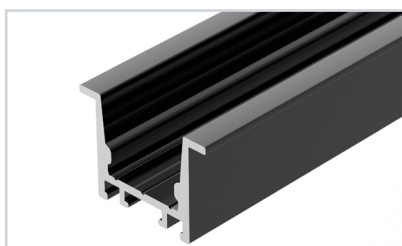

19 031769 Профиль SL-COMFORT-2316-F-2000 ANO BLACK

до 19 Вт/м*