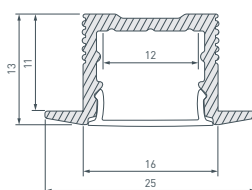

- **044636** Экран SL-W15-10000 OPAL
- **019321** Экран SL-W15-2000 OPAL
- **037239** Экран SL-W15-S-2000 CLEAR
- **024487** Заглушка SL-SLIM-H13M-F25 глухая
- **024488** Заглушка SL-SLIM-H13M-F25 с отверстием