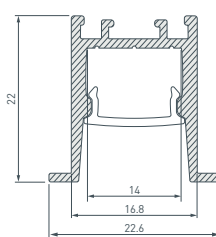

- **031762** Экран SL-COMFORT-2316-2000 BLACK
- **031763** Экран SL-COMFORT-2316-2000 OPAL
- **031778** Заглушка SL-COMFORT-1722-F BLACK
- **031779** Заглушка SL-COMFORT-1722-F BLACK глухая
- **031812** Пружинный держатель SL-COMFORT-F-1716
- **024001** Крепеж монтажный PLS-AM