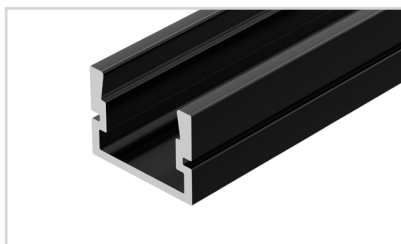

4 **035027** Профиль PDS-SM-2000 ANOD BLACK

до 17 Вт/м*