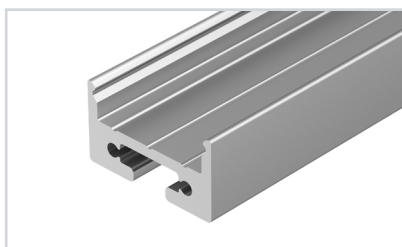

20 023720 Профиль SL-LINE-2011M-2000 ANOD

до 17 Вт/м*