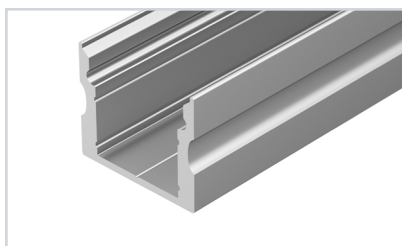

23 036331 Профиль ARH-LINE-2315-2000 ANOD

до 17 Вт/м*