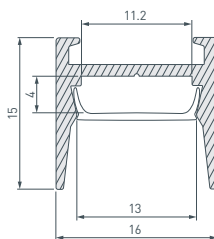

НАИМЕНОВАНИЕ	ЧЕРТЕЖ	СОПУТСТВУЮЩИЕ ТОВАРЫ

6 **029844** Профиль MIC-H-COMFY-2000 ANOD

до 12 Вт/м*

- **026854** Экран MAT-L-BLACK черный для PDS, MIC
- **012037** Экран матовый для PDS, MIC
- **030959** Экран матовый для PDS, MIC-3000
- **029846** Заглушка MIC-H-COMFY BLACK глухая
- **029845** Заглушка MIC-H-COMFY глухая
- **025225** Крепеж PDS-H16-HIDE

7 **030514** Профиль SL-MINI-8-2000 ANOD BLACK

до 9 Вт/м*

- **019324** Экран SL-W7-2000 OPAL
- **030515** Экран SL-W7-2000 OPAL-PM BLACK
- **044632** Экран SL-W7-10000 OPAL
- **030517** Заглушка SL-MINI-8 BLACK глухая
- **030518** Заглушка SL-MINI-8 BLACK с отверстием
- **030519** Держатель SL-MINI-8 BLACK

8 **030522** Профиль SL-MINI-8-H6-2000 ANOD BLACK

до 8 Вт/м*

- **019324** Экран SL-W7-2000 OPAL
- **030515** Экран SL-W7-2000 OPAL-PM BLACK
- **044632** Экран SL-W7-10000 OPAL
- **030523** Заглушка SL-MINI-8-H6 BLACK глухая
- **030527** Заглушка SL-MINI-8-H6 BLACK с отверстием
- **030519** Держатель SL-MINI-8 BLACK

9 **039588** Профиль ARH-BENT-W18-2000 ANOD BLACK

до 12 Вт/м*

- **023090** Экран ARH-BENT-W18-2000 Opal
- **023089** Экран ARH-BENT-W18-2000-Frost
- **041032** Экран ARH-BENT-W18-2000 BLACK
- **039589** Заглушка ARH-BENT-W18 BLACK с отверстием
- **039590** Заглушка ARH-BENT-W18 BLACK глухая
- **041081** Держатель ARH-BENT-W18 BLACK

10 **037116** Профиль SL-KANT-H16-2000 BLACK

до 15 Вт/м*

- **024038** Экран SL-KANT-H16 ROUND OPAL
- **024039** Экран SL-KANT-H16 SQUARE OPAL
- **037516** Заглушка SL-KANT-H16 ROUND BLACK глухая
- **037518** Заглушка SL-KANT-H16 SQUARE BLACK глухая
- **024486** Держатель SL-KANT-H16

* Рассеиваемая мощность на 1 м, P_D.