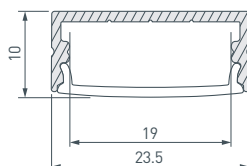

 * Рассеиваемая мощность на 1 м, P_D.

НАИМЕНОВАНИЕ
ЧЕРТЕЖ
СОПУТСТВУЮЩИЕ ТОВАРЫ
26 016142 Профиль ARH-WIDE-H10-2000 ANOD

до 18 Вт/м*

- 023308** Экран ARH-WIDE-(F)-H10-2000 OPAL
- 016591** Экран ARH-WIDE-(F)-H10-2000 Clear-PM
- 016590** Экран ARH-WIDE-(F)-H10-2000 Frost-PM
- 016132** Заглушка ARH-WIDE-H10 с отверстием
- 016573** Заглушка ARH-WIDE-H10 глухая
- 016435** Держатель профиля ARH-WIDE-H10