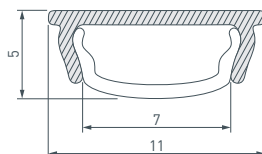

041031 Экран ARH-BENT-W11-2000 BLACK

023605 Экран ARH-BENT-W11-2000 Opal

023606 Экран ARH-BENT-W11-2000 Frost

023607 Заглушка ARH-BENT-W11 глухая

023615 Держатель ARH-BENT-W11

023614 Соединитель ARH-BENT-W11

* Рассеиваемая мощность на 1 м, P_D.