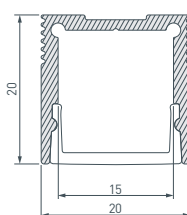

- **023725** Экран SL-W17-2000 OPAL
- **024321** Заглушка SL-SLIM20-H20 глухая
- **024494** Заглушка SL-SLIM20-H20 с отверстием
- **024327** Держатель SL-SLIM20
- **024330** Держатель SL-SLIM20-180deg поворотный
- **024328** Держатель SL-SLIM20-45deg угловой