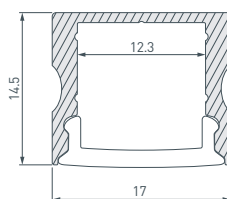

- **016630** Экран ARH-FLAT-2000 Opal
- **016629** Экран ARH-FLAT-2000 Clear
- **044264** Заглушка LINE-1715 глухая
- **038641** Держатель ARH-LINE-1715
- **016143** Тросик для подвешивания профиля ARH-ROUND