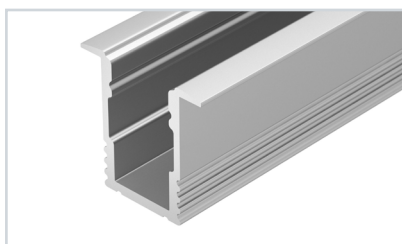

023607 Заглушка ARH-BENT-W11 глухая

023615 Держатель ARH-BENT-W11

023614 Соединитель ARH-BENT-W11

 * Рассеиваемая мощность на 1 м, P_D.

НАИМЕНОВАНИЕ
ЧЕРТЕЖ
СОПУТСТВУЮЩИЕ ТОВАРЫ
16 023715 Профиль SL-MINI-8-H12-F12-2000 ANOD