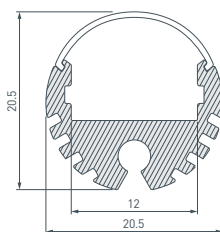

039303 Заглушка ARH-ROUND-D20-DUAL BLACK глухая

039300 Заглушка ARH-ROUND-D20-DUAL

039304 Держатель профиля

016143 Тросик для подвешивания профиля

12 040645 Профиль ROUND-D20-2000 ANOD

до 15 Вт/м*

016589 Экран ARH-ROUND-D20-2000 Round Frost-PM