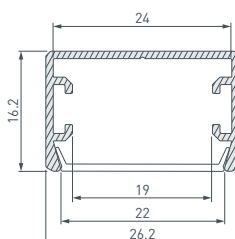

3 **033295** Профиль PLS-LOCK-H16-SMT-2000 ANOD BLACK

до 22 Вт/м*

- 019189** Экран MAT-L для профиля PLS-LOCK
- 026855(1)** Экран MAT-L-BLACK черный для PLS-LOCK
- 018680** Подвес для ARH-LINE-1726, LINE-1716
- 021746** Экран G-LP полуматовый для PLS-GIP
- 033645** Заглушка PLS-LOCK-H16-SMT черная
- 040975** Соединитель профиля KLUS-ZM-180