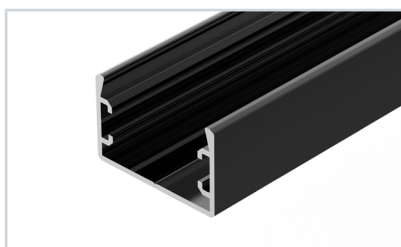

3 **033295** Профиль PLS-LOCK-H16-SMT-2000 ANOD BLACK

до 22 Вт/м*