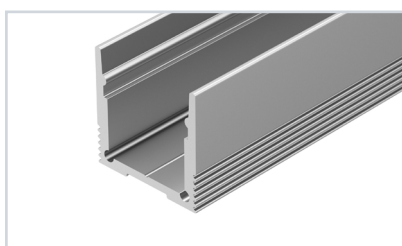

18 023722 Профиль SL-SLIM20-H20-2000 ANOD

до 21 Вт/м*