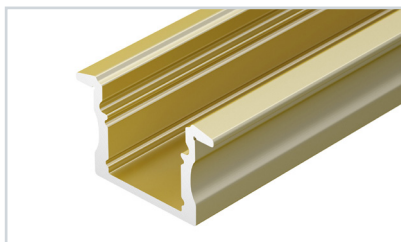

НАИМЕНОВАНИЕ	ЧЕРТЕЖ	СОПУТСТВУЮЩИЕ ТОВАРЫ

1 **039991** Профиль ARH-LINE-2315-F-2000 ANOD GOLD

до 20 Вт/м*