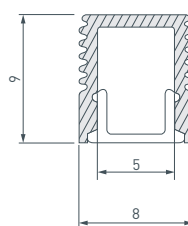

НАИМЕНОВАНИЕ	ЧЕРТЕЖ	СОПУТСТВУЮЩИЕ ТОВАРЫ

6 **029844** Профиль MIC-H-COMFY-2000 ANOD

до 12 Вт/м*

- **026854** Экран MAT-L-BLACK черный для PDS, MIC
- **012037** Экран матовый для PDS, MIC
- **030959** Экран матовый для PDS, MIC-3000
- **029846** Заглушка MIC-H-COMFY BLACK глухая
- **029845** Заглушка MIC-H-COMFY глухая
- **025225** Крепеж PDS-H16-HIDE

7 **030514** Профиль SL-MINI-8-2000 ANOD BLACK

до 9 Вт/м*

- **019324** Экран SL-W7-2000 OPAL
- **030515** Экран SL-W7-2000 OPAL-PM BLACK
- **044632** Экран SL-W7-10000 OPAL
- **030517** Заглушка SL-MINI-8 BLACK глухая
- **030518** Заглушка SL-MINI-8 BLACK с отверстием
- **030519** Держатель SL-MINI-8 BLACK

8 **030522** Профиль SL-MINI-8-H6-2000 ANOD BLACK

до 8 Вт/м*

- **019324** Экран SL-W7-2000 OPAL
- **030515** Экран SL-W7-2000 OPAL-PM BLACK
- **044632** Экран SL-W7-10000 OPAL
- **030523** Заглушка SL-MINI-8-H6 BLACK глухая
- **030527** Заглушка SL-MINI-8-H6 BLACK с отверстием
- **030519** Держатель SL-MINI-8 BLACK

9 **039588** Профиль ARH-BENT-W18-2000 ANOD BLACK

до 12 Вт/м*

- **023090** Экран ARH-BENT-W18-2000 Opal
- **023089** Экран ARH-BENT-W18-2000-Frost
- **041032** Экран ARH-BENT-W18-2000 BLACK
- **039589** Заглушка ARH-BENT-W18 BLACK с отверстием
- **039590** Заглушка ARH-BENT-W18 BLACK глухая
- **041081** Держатель ARH-BENT-W18 BLACK

10 **037116** Профиль SL-KANT-H16-2000 BLACK

до 15 Вт/м*

- **024038** Экран SL-KANT-H16 ROUND OPAL
- **024039** Экран SL-KANT-H16 SQUARE OPAL
- **037516** Заглушка SL-KANT-H16 ROUND BLACK глухая
- **037518** Заглушка SL-KANT-H16 SQUARE BLACK глухая
- **024486** Держатель SL-KANT-H16

* Рассеиваемая мощность на 1 м, P_D.