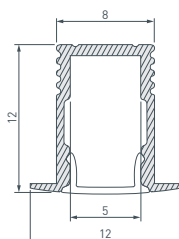

- **019324** Экран SL-W7-2000 OPAL
- **030515** Экран SL-W7-2000 OPAL-PM BLACK
- **044632** Экран SL-W7-10000 OPAL
- **024491** Заглушка SL-MINI-8-H12-F12 глухая
- **024492** Заглушка SL-MINI-8-H12-F12 с отверстием