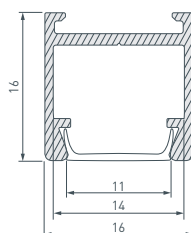

- **026854** Экран MAT-L-BLACK черный для PDS, MIC
- **012037** Экран матовый для PDS, MIC
- **036118** Экран MAT-L-10000 матовый для PDS, MIC
- **021744** Заглушка PDS-ZM
- **025225** Крепеж PDS-H16-HIDE