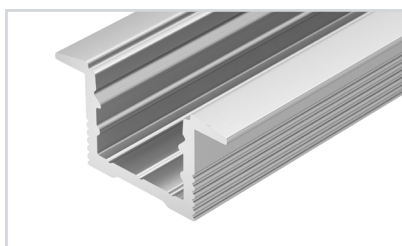

24 023719 Профиль SL-SLIM-H13M-F25-2000 ANOD

до 16 Вт/м*