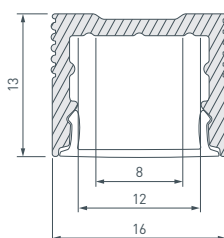

- **019321** Экран SL-W15-2000 OPAL
- **037239** Экран SL-W15-S-2000 CLEAR
- **037238** Экран SL-W15-S-2000 OPAL
- **034001** Заглушка SL-SLIM-H13M BLACK глухая
- **032998** Заглушка SL-SLIM-H13M BLACK
- **024332** Держатель SL-SLIM-180deg

* Рассеиваемая мощность на 1 м, P_D.