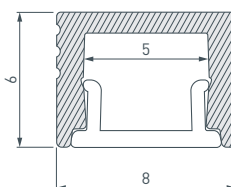

НАИМЕНОВАНИЕ	ЧЕРТЕЖ	СОПУТСТВУЮЩИЕ ТОВАРЫ

6 **029844** Профиль MIC-H-COMFY-2000 ANOD

до 12 Вт/м*

- **026854** Экран MAT-L-BLACK черный для PDS, MIC
- **012037** Экран матовый для PDS, MIC
- **030959** Экран матовый для PDS, MIC-3000
- **029846** Заглушка MIC-H-COMFY BLACK глухая
- **029845** Заглушка MIC-H-COMFY глухая
- **025225** Крепеж PDS-H16-HIDE

7 **030514** Профиль SL-MINI-8-2000 ANOD BLACK

до 9 Вт/м*

- **019324** Экран SL-W7-2000 OPAL
- **030515** Экран SL-W7-2000 OPAL-PM BLACK
- **044632** Экран SL-W7-10000 OPAL
- **030517** Заглушка SL-MINI-8 BLACK глухая
- **030518** Заглушка SL-MINI-8 BLACK с отверстием
- **030519** Держатель SL-MINI-8 BLACK

8 **030522** Профиль SL-MINI-8-H6-2000 ANOD BLACK

до 8 Вт/м*

- **019324** Экран SL-W7-2000 OPAL
- **030515** Экран SL-W7-2000 OPAL-PM BLACK
- **044632** Экран SL-W7-10000 OPAL
- **030523** Заглушка SL-MINI-8-H6 BLACK глухая
- **030527** Заглушка SL-MINI-8-H6 BLACK с отверстием
- **030519** Держатель SL-MINI-8 BLACK

9 **039588** Профиль ARH-BENT-W18-2000 ANOD BLACK

до 12 Вт/м*

- **023090** Экран ARH-BENT-W18-2000 Opal
- **023089** Экран ARH-BENT-W18-2000-Frost
- **041032** Экран ARH-BENT-W18-2000 BLACK
- **039589** Заглушка ARH-BENT-W18 BLACK с отверстием
- **039590** Заглушка ARH-BENT-W18 BLACK глухая
- **041081** Держатель ARH-BENT-W18 BLACK

10 **037116** Профиль SL-KANT-H16-2000 BLACK

до 15 Вт/м*

- **024038** Экран SL-KANT-H16 ROUND OPAL
- **024039** Экран SL-KANT-H16 SQUARE OPAL
- **037516** Заглушка SL-KANT-H16 ROUND BLACK глухая
- **037518** Заглушка SL-KANT-H16 SQUARE BLACK глухая
- **024486** Держатель SL-KANT-H16

* Рассеиваемая мощность на 1 м, P_D.