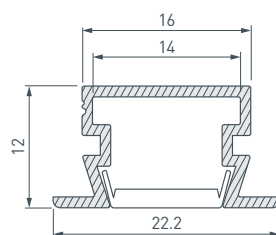

- **012037** Экран матовый для PDS, MIC
- **026854** Экран MAT-L-BLACK черный для PDS, MIC
- **012036** Экран прозрачный для PDS, MIC
- **043829** Экран F-KA-PRO-2000 матовый для PDS, MIC
- **040736** Заглушка для PDS-FS глухая
- **040737** Заглушка для PDS-FS с отверстием

* Рассеиваемая мощность на 1 м, P_D.