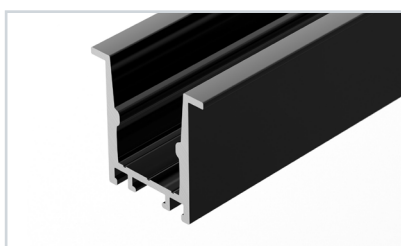

2 **031771** Профиль SL-COMFORT-2322-F-2000 ANOD BLACK

до 22 Вт/м*