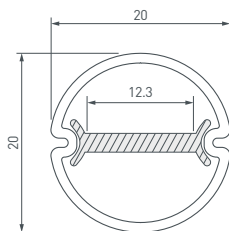

* Рассеиваемая мощность на 1 м, P_D.

НАИМЕНОВАНИЕ
ЧЕРТЕЖ
СОПУТСТВУЮЩИЕ ТОВАРЫ
11 039218 Профиль ARH-ROUND-D20-DUAL-2000 ANOD

до 12 Вт/м*

039253 Экран ARH-ROUND-D20-DUAL-2000 OPAL

039256 Экран ARH-ROUND-D20-DUAL-2000 OPAL BLACK