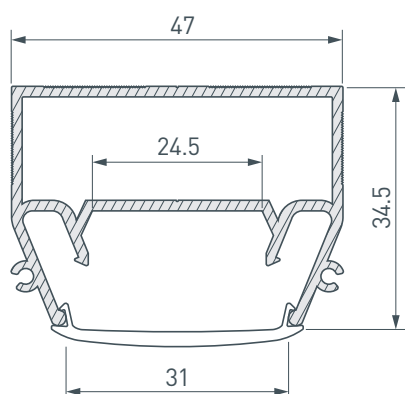

Электронная документация

АЛЮМИНИЕВЫЙ ПРОФИЛЬ STRETCH-S-35-S-CEIL-CENTER-2000 (ГАММА35)

ОПИСАНИЕ

- Сочетание нескольких функций:
 - светильник;
 - рамка для натяжного потолка.
- Светильник находится вровень с плоскостью натяжного потолка.
- Хороший теплоотвод. Простая установка.
- Экраны поставляются отдельно.

24 мм

Накладной

Серебристый

ПАРАМЕТРЫ

Артикул	040699
Модель	STRETCH-S-35-S-CEIL-CENTER-2000 (ГАММА35)
Цвет	 серебристый
Покрытие	без покрытия
Форма (сечение)	фигурная
Назначение	для натяжных потолков
Размеры профиля	2000×47×34.5 мм
Ширина площадки для лент	24.5 мм
Рассеиваемая (отводимая) тепловая мощность* на 1 м	54 Вт

* При использовании светодиодных лент и линеек.

ЧЕРТЕЖ

РУКОВОДСТВО ПО МОНТАЖУ ПРОФИЛЯ

Необходимые компоненты:

- 1** / Выведите на поверхность кабель питания для светодиодной ленты. Установите кронштейны Ⓥ на поверхность потолка. Закрепите профиль Ⓘ на поверхности с помощью кронштейнов Ⓥ.