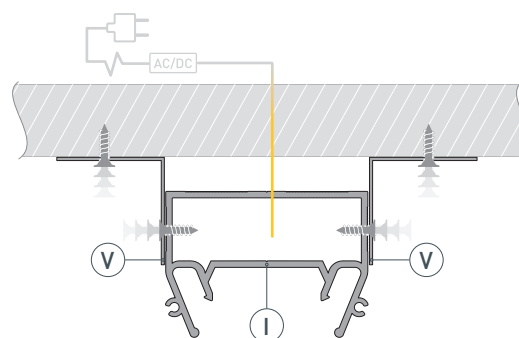

Электронная документация

АЛЮМИНИЕВЫЙ ПРОФИЛЬ STRETCH-S-35-S-CEIL-CENTER-2000 (ГАММА35)

ОПИСАНИЕ

- Сочетание нескольких функций:
 - светильник;
 - рамка для натяжного потолка.
- Светильник находится вровень с плоскостью натяжного потолка.
- Хороший теплоотвод. Простая установка.
- Экраны поставляются отдельно.

24 мм

Накладной

Серебристый

ПАРАМЕТРЫ

Артикул	040699
Модель	STRETCH-S-35-S-CEIL-CENTER-2000 (ГАММА35)
Цвет	 серебристый
Покрытие	без покрытия
Форма (сечение)	фигурная
Назначение	для натяжных потолков
Размеры профиля	2000×47×34.5 мм
Ширина площадки для лент	24.5 мм
Рассеиваемая (отводимая) тепловая мощность* на 1 м	54 Вт

* При использовании светодиодных лент и линеек.

ЧЕРТЕЖ

РУКОВОДСТВО ПО МОНТАЖУ ПРОФИЛЯ

Необходимые компоненты:

- 1** / Выведите на поверхность кабель питания для светодиодной ленты. Установите кронштейны Ⓥ на поверхность потолка. Закрепите профиль Ⓘ на поверхности с помощью кронштейнов Ⓥ.

- 2** / Прикрепите полотно натяжного потолка к профилю Ⓘ с помощью гарпунного крепления Ⓜ.

- 3** / Перед приклеиванием светодиодной ленты рекомендуется обезжирить поверхность профиля. Установите светодиодную ленту Ⓙ на профиль Ⓘ. Подключите светодиодную ленту Ⓙ к источнику питания, строго соблюдая полярность, обозначенную на плате светодиодной ленты. Максимально допустимая для подключения длина отрезка светодиодной ленты указана в инструкции к светодиодной ленте.