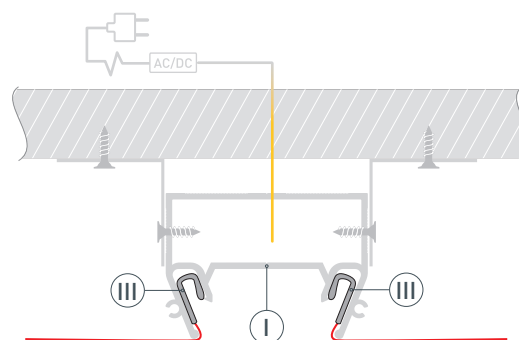

Электронная документация

АЛЮМИНИЕВЫЙ ПРОФИЛЬ STRETCH-S-35-S-CEIL-CENTER-2000 (ГАММА35)

ОПИСАНИЕ

- Сочетание нескольких функций:
 - светильник;
 - рамка для натяжного потолка.
- Светильник находится вровень с плоскостью натяжного потолка.
- Хороший теплоотвод. Простая установка.
- Экраны поставляются отдельно.

24 мм

Накладной

Серебристый

ПАРАМЕТРЫ

Артикул	040699
Модель	STRETCH-S-35-S-CEIL-CENTER-2000 (ГАММА35)
Цвет	 серебристый
Покрытие	без покрытия
Форма (сечение)	фигурная
Назначение	для натяжных потолков
Размеры профиля	2000×47×34.5 мм
Ширина площадки для лент	24.5 мм
Рассеиваемая (отводимая) тепловая мощность* на 1 м	54 Вт

* При использовании светодиодных лент и линеек.

ЧЕРТЕЖ

РУКОВОДСТВО ПО МОНТАЖУ ПРОФИЛЯ

Необходимые компоненты:

- 1** / Выведите на поверхность кабель питания для светодиодной ленты. Установите кронштейны Ⓥ на поверхность потолка. Закрепите профиль Ⓘ на поверхности с помощью кронштейнов Ⓥ.

- 2** / Прикрепите полотно натяжного потолка к профилю Ⓘ с помощью гарпунного крепления Ⓜ.

- 3** / Перед приклеиванием светодиодной ленты рекомендуется обезжирить поверхность профиля. Установите светодиодную ленту Ⓙ на профиль Ⓘ. Подключите светодиодную ленту Ⓙ к источнику питания, строго соблюдая полярность, обозначенную на плате светодиодной ленты. Максимально допустимая для подключения длина отрезка светодиодной ленты указана в инструкции к светодиодной ленте.