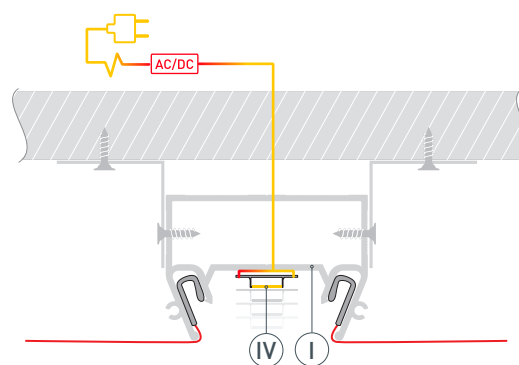

24 мм

Накладной

Серебристый

ПАРАМЕТРЫ

Артикул	040699
Модель	STRETCH-S-35-S-CEIL-CENTER-2000 (ГАММА35)
Цвет	 серебристый
Покрытие	без покрытия
Форма (сечение)	фигурная
Назначение	для натяжных потолков
Размеры профиля	2000×47×34.5 мм
Ширина площадки для лент	24.5 мм
Рассеиваемая (отводимая) тепловая мощность* на 1 м	54 Вт

* При использовании светодиодных лент и линеек.

ЧЕРТЕЖ

РУКОВОДСТВО ПО МОНТАЖУ ПРОФИЛЯ

Необходимые компоненты:

- 1** / Выведите на поверхность кабель питания для светодиодной ленты. Установите кронштейны Ⓥ на поверхность потолка. Закрепите профиль Ⓘ на поверхности с помощью кронштейнов Ⓥ.

- 2** / Прикрепите полотно натяжного потолка к профилю Ⓘ с помощью гарпунного крепления Ⓜ.

- 3** / Перед приклеиванием светодиодной ленты рекомендуется обезжирить поверхность профиля. Установите светодиодную ленту Ⓙ на профиль Ⓘ. Подключите светодиодную ленту Ⓙ к источнику питания, строго соблюдая полярность, обозначенную на плате светодиодной ленты. Максимально допустимая для подключения длина отрезка светодиодной ленты указана в инструкции к светодиодной ленте.