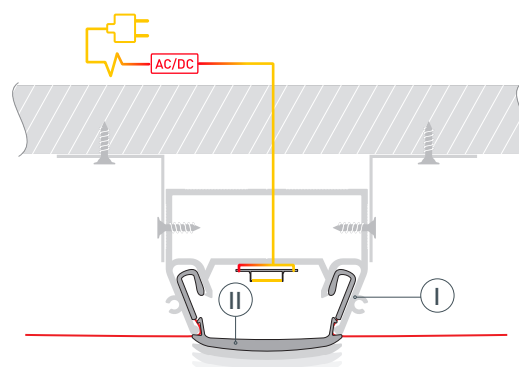

1. **4** / Установите экран Ⓜ на профиль Ⓘ.