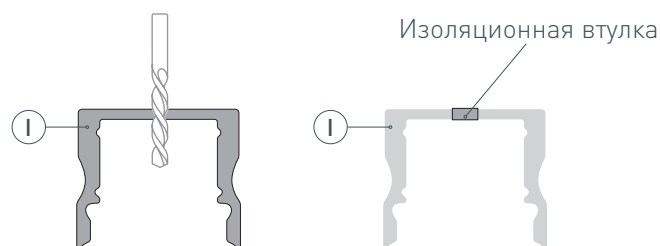

* При использовании светодиодных лент и линеек.

ЧЕРТЕЖ

РУКОВОДСТВО ПО МОНТАЖУ ПРОФИЛЯ

Необходимые компоненты:

- 1 / Просверлите отверстие в профиле I для вывода кабеля питания светодиодной ленты. Установите и зафиксируйте в профиле I в отверстии для кабеля питания светодиодной ленты проходную изоляционную втулку.

- 2 / Закрепите держатели V на поверхности и выведите кабель от источника питания для светодиодной ленты.

- 3 / Перед приклеиванием светодиодной ленты IV рекомендуется обезжирить поверхность профиля I. Установите светодиодную ленту IV на профиль I и пропустите кабель питания светодиодной ленты через изоляционную втулку. Максимально допустимая для подключения длина отрезка светодиодной ленты указана в инструкции к светодиодной ленте.

- 4 / Установите профиль I в держатели V. Подключите светодиодную ленту IV к источнику питания, строго соблюдая полярность, обозначенную на плате светодиодной ленты. Для обеспечения равномерного свечения ленты по всей длине рекомендуется подавать питание на светодиодную ленту с двух сторон. Установите экран II и заглушки III на профиль I.