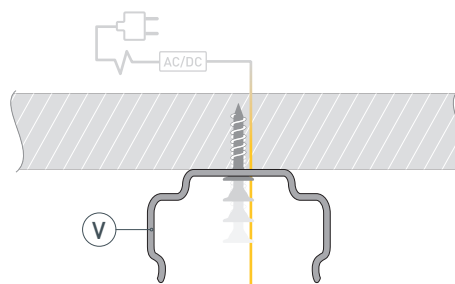

* При использовании светодиодных лент и линеек.

ЧЕРТЕЖ

РУКОВОДСТВО ПО МОНТАЖУ ПРОФИЛЯ

Необходимые компоненты:

- 1 / Просверлите отверстие в профиле I для вывода кабеля питания светодиодной ленты. Установите и зафиксируйте в профиле I в отверстии для кабеля питания светодиодной ленты проходную изоляционную втулку.

- 2 / Закрепите держатели V на поверхности и выведите кабель от источника питания для светодиодной ленты.

- 3 / Перед приклеиванием светодиодной ленты IV рекомендуется обезжирить поверхность профиля I. Установите светодиодную ленту IV на профиль I и пропустите кабель питания светодиодной ленты через изоляционную втулку. Максимально допустимая для подключения длина отрезка светодиодной ленты указана в инструкции к светодиодной ленте.

- 4 / Установите профиль I в держатели V. Подключите светодиодную ленту IV к источнику питания, строго соблюдая полярность, обозначенную на плате светодиодной ленты. Для обеспечения равномерного свечения ленты по всей длине рекомендуется подавать питание на светодиодную ленту с двух сторон. Установите экран II и заглушки III на профиль I.