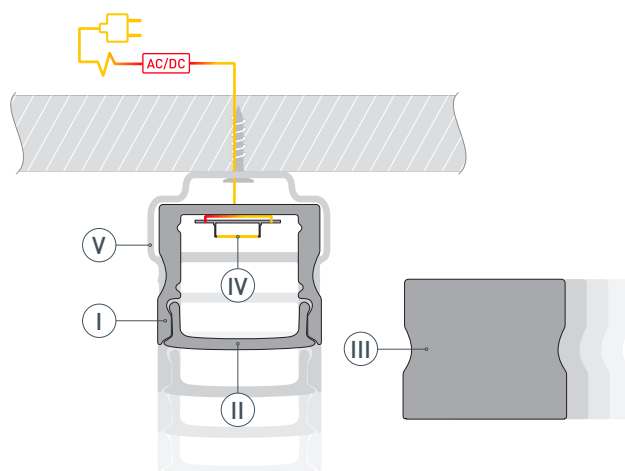

* При использовании светодиодных лент и линеек.

ЧЕРТЕЖ

РУКОВОДСТВО ПО МОНТАЖУ ПРОФИЛЯ

Необходимые компоненты:

- 1 / Просверлите отверстие в профиле I для вывода кабеля питания светодиодной ленты. Установите и зафиксируйте в профиле I в отверстии для кабеля питания светодиодной ленты проходную изоляционную втулку.

- 2 / Закрепите держатели V на поверхности и выведите кабель от источника питания для светодиодной ленты.

- 3 / Перед приклеиванием светодиодной ленты IV рекомендуется обезжирить поверхность профиля I. Установите светодиодную ленту IV на профиль I и пропустите кабель питания светодиодной ленты через изоляционную втулку. Максимально допустимая для подключения длина отрезка светодиодной ленты указана в инструкции к светодиодной ленте.

- 4 / Установите профиль I в держатели V. Подключите светодиодную ленту IV к источнику питания, строго соблюдая полярность, обозначенную на плате светодиодной ленты. Для обеспечения равномерного свечения ленты по всей длине рекомендуется подавать питание на светодиодную ленту с двух сторон. Установите экран II и заглушки III на профиль I.