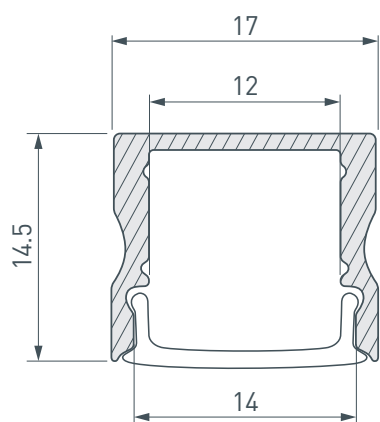

- Для создания линейных светильников золотого цвета;
- Для основного и акцентного освещения;
- Для светодиодных лент и линеек шириной до 12 мм.

12 мм

Накладной

Золото светлое

ПАРАМЕТРЫ

Артикул	039988
Модель	ARH-LINE-1715-2000 ANOD GOLD
Цвет	 золото светлое
Покрытие	анодированное
Форма (сечение)	прямоугольная
Назначение	для контурной подсветки
Размеры профиля	2000×17×14.5 мм
Ширина площадки для лент	12 мм
Рассеиваемая (отводимая) тепловая мощность* на 1 м	17 Вт

* При использовании светодиодных лент и линеек.

ЧЕРТЕЖ

РУКОВОДСТВО ПО МОНТАЖУ ПРОФИЛЯ

Необходимые компоненты:

- 1 / Просверлите отверстие в профиле I для вывода кабеля питания светодиодной ленты. Установите и зафиксируйте в профиле I в отверстии для кабеля питания светодиодной ленты проходную изоляционную втулку.

- 2 / Закрепите держатели V на поверхности и выведите кабель от источника питания для светодиодной ленты.

- 3 / Перед приклеиванием светодиодной ленты IV рекомендуется обезжирить поверхность профиля I. Установите светодиодную ленту IV на профиль I и пропустите кабель питания светодиодной ленты через изоляционную втулку. Максимально допустимая для подключения длина отрезка светодиодной ленты указана в инструкции к светодиодной ленте.

- 4 / Установите профиль I в держатели V. Подключите светодиодную ленту IV к источнику питания, строго соблюдая полярность, обозначенную на плате светодиодной ленты. Для обеспечения равномерного свечения ленты по всей длине рекомендуется подавать питание на светодиодную ленту с двух сторон. Установите экран II и заглушки III на профиль I.