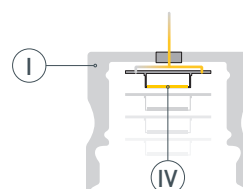

* При использовании светодиодных лент и линеек.

ЧЕРТЕЖ

РУКОВОДСТВО ПО МОНТАЖУ ПРОФИЛЯ

Необходимые компоненты:

- 1 / Просверлите отверстие в профиле I для вывода кабеля питания светодиодной ленты. Установите и зафиксируйте в профиле I в отверстии для кабеля питания светодиодной ленты проходную изоляционную втулку.

- 2 / Закрепите держатели V на поверхности и выведите кабель от источника питания для светодиодной ленты.

- 3 / Перед приклеиванием светодиодной ленты IV рекомендуется обезжирить поверхность профиля I. Установите светодиодную ленту IV на профиль I и пропустите кабель питания светодиодной ленты через изоляционную втулку. Максимально допустимая для подключения длина отрезка светодиодной ленты указана в инструкции к светодиодной ленте.

- 4 / Установите профиль I в держатели V. Подключите светодиодную ленту IV к источнику питания, строго соблюдая полярность, обозначенную на плате светодиодной ленты. Для обеспечения равномерного свечения ленты по всей длине рекомендуется подавать питание на светодиодную ленту с двух сторон. Установите экран II и заглушки III на профиль I.