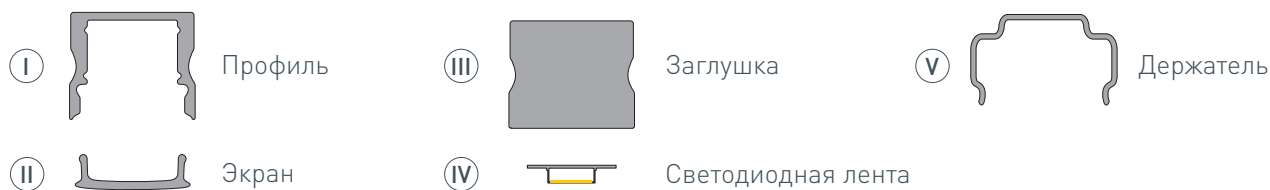

- Для создания линейных светильников золотого цвета;
- Для основного и акцентного освещения;
- Для светодиодных лент и линеек шириной до 12 мм.

12 мм

Накладной

Золото светлое

ПАРАМЕТРЫ

Артикул	039988
Модель	ARH-LINE-1715-2000 ANOD GOLD
Цвет	 золото светлое
Покрытие	анодированное
Форма (сечение)	прямоугольная
Назначение	для контурной подсветки
Размеры профиля	2000×17×14.5 мм
Ширина площадки для лент	12 мм
Рассеиваемая (отводимая) тепловая мощность* на 1 м	17 Вт

* При использовании светодиодных лент и линеек.

ЧЕРТЕЖ

РУКОВОДСТВО ПО МОНТАЖУ ПРОФИЛЯ

Необходимые компоненты:

- 1 / Просверлите отверстие в профиле I для вывода кабеля питания светодиодной ленты. Установите и зафиксируйте в профиле I в отверстии для кабеля питания светодиодной ленты проходную изоляционную втулку.

- 2 / Закрепите держатели V на поверхности и выведите кабель от источника питания для светодиодной ленты.

- 3 / Перед приклеиванием светодиодной ленты IV рекомендуется обезжирить поверхность профиля I. Установите светодиодную ленту IV на профиль I и пропустите кабель питания светодиодной ленты через изоляционную втулку. Максимально допустимая для подключения длина отрезка светодиодной ленты указана в инструкции к светодиодной ленте.

- 4 / Установите профиль I в держатели V. Подключите светодиодную ленту IV к источнику питания, строго соблюдая полярность, обозначенную на плате светодиодной ленты. Для обеспечения равномерного свечения ленты по всей длине рекомендуется подавать питание на светодиодную ленту с двух сторон. Установите экран II и заглушки III на профиль I.